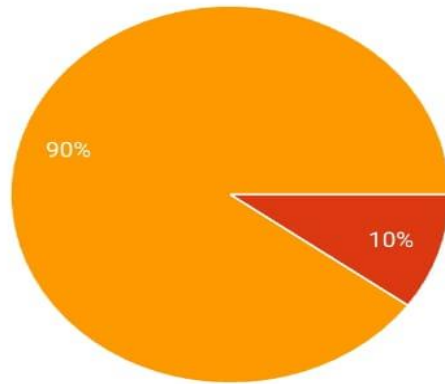

Resim başlığı

+ 📄 Tt 🖼️ 🎥 ☰

Öğretmen Anketi Güvenli İnternet Kullanır

Sorular

Yanıtlar

10

10 yanıt

Yanıtlar kabul ediliyor

Özet

Soru

Bağımsız

1. İnterneti ne kadar süre kullanıyorsunuz?

10 yanıt

- 1 saatten az
- 1-3 saat arası
- 3'ten fazla

Öğretmen Anketi Güvenli İnternet Kullanır

Sorular