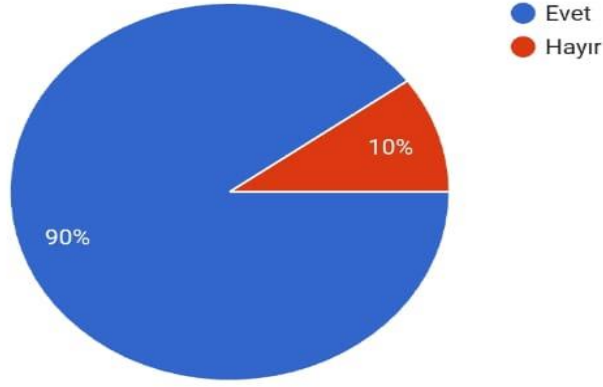

Öğretmen Anketi Güvenli İnternet Kullanır

Sorular

Yanıtlar

10

2-Güvenli internet hizmeti hakkında bilgi sahibi misiniz?

10 yanıt